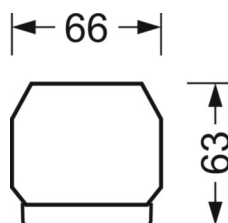

Оптика

Оснастка	LED, цветопередача/оттенок света CRI ≥ 80 / 3000K
Допуск для координаты цветности (MacAdam)	3SDCM
Фотобиологическая безопасность (светильник)	RG1
Номинальный световой поток	4086lm
Срок службы LED	50000h L80/B10 (Tq 45°C)
светоотдача светильников	159lm/W
Угол излучения	95° (C0) / 95° (C90)
UGR поп./вдоль	18.6 / 19.0

DEEP-LINK

<https://www.regiolum.de/ru/article/19410006084>

Ссылка	LED 4000lm 830
ηLB	100 %
Φ ↓/↑	98 % / 2 %
UGR поп./вдоль дисплей	18.6 / 19.0
	65° < 3000cd/m²

Механика

цвет корпуса	черный RAL 9005
размеры (LxWxH/DxH)	1531mm x 55mm x 33mm
вес (нетто)	1.9kg
Вид монтажа	сборка трековых систем, световая структура

размеры

L	1531 mm	Длина
В	55 mm	Ширина
Н	33 mm	Высота