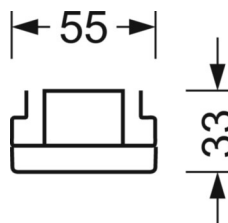

Оптика

Оснастка	LED, цветопередача/оттенок света CRI ≥ 80 / 3000K
Допуск для координаты цветности (MacAdam)	3SDCM
Фотобиологическая безопасность (светильник)	RG1
Номинальный световой поток	4086lm
Срок службы LED	50000h L80/B10 (Tq 45°C)
светоотдача светильников	159lm/W
Угол излучения	95° (C0) / 95° (C90)
UGR поп./вдоль	18.6 / 19.0

DEEP-LINK

<https://www.regiolum.de/ru/article/19410006084>

Ссылка	LED 4000lm 830
ηLB	100 %
Φ ↓/↑	98 % / 2 %
UGR поп./вдоль дисплей	18.6 / 19.0
	65° < 3000cd/m²

Механика

цвет корпуса	черный RAL 9005
размеры (LxWxH/DxH)	1531mm x 55mm x 33mm
вес (нетто)	1.9kg
Вид монтажа	сборка трековых систем, световая структура

размеры

L	1531 mm	Длина
В	55 mm	Ширина
Н	33 mm	Высота